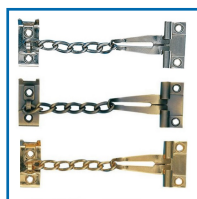

ENTREBÂILLEUR à CHAÎNE DE PORTE D'ENTRÉE - CHAIN

DESSCRIPTIF

Entrebâilleur de sécurité à chaîne pour porte d'entrée.

Solide et incrochetable de l'extérieur, la chaîne ne détériore pas le chant de la porte.

Doté d'un reposoir intégré et de maillons d'acier soudés.

Pose sur tout type de menuiserie.

Longueur (maillons seulement) : 120 mm.

Livré avec vis de fixation.

DETAILS

Finition nickelé, doré ou bronze vieilli - Existe en version allongé (3000 mm).

Code	Modèle	Finition
162080	C1	Nickelé
162081	C2	Doré
162082	C3	Bronze