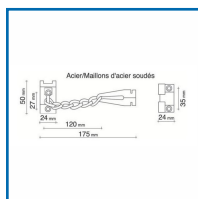

ENTREBÂILLEUR à CHAÎNE DE PORTE D'ENTRÉE - CHAIN

DESSCRIPTIF

Entrebâilleur de sécurité à chaîne pour porte d'entrée.

Solide et incrochetable de l'extérieur, la chaîne ne détériore pas le chant de la porte.

Doté d'un reposoir intégré et de maillons d'acier soudés.

Pose sur tout type de menuiserie.

Longueur (maillons seulement) : 120 mm.

Livré avec vis de fixation.

DETAILS

Finition nickelé, doré ou bronze vieilli - Existe en version allongé (3000 mm).