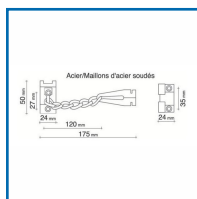

ENTREBÂILLEUR à CHAÎNE DE PORTE D'ENTRÉE - CHAIN

DESSCRIPTIF

Entrebâilleur de sécurité à chaîne pour porte d'entrée.

Solide et incrochetable de l'extérieur, la chaîne ne détériore pas le chant de la porte.

Doté d'un reposoir intégré et de maillons d'acier soudés.

Pose sur tout type de menuiserie.

Longueur (maillons seulement) : 120 mm.

Livré avec vis de fixation.

DETAILS

Finition nickelé, doré ou bronze vieilli - Existe en version allongé (3000 mm).