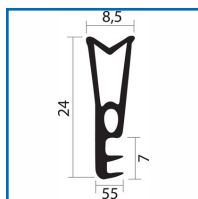

JOINT M3035 (POUR BASCULANT)

DESSCRIPTIF

Joint en PVC à queue de sapin. Montage sur basculant bois. Largeur de rainure : 5 mm Profondeur de rainure : 8 mm

DETAILS

Joint en PVC à queue de sapin. Montage sur basculant bois. Largeur de rainure : 5 mm Profondeur de rainure : 8 mm

Code	Finition	Longueur	Conditionnement
396066	Noir	Rouleau de 160 m	