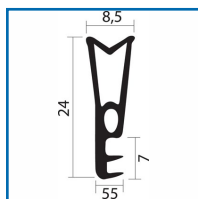

## JOINT M3035 (POUR BASCULANT)

### DESSCRIPTIF

Joint en PVC à queue de sapin. Montage sur basculant bois. Largeur de rainure : 5 mm Profondeur de rainure : 8 mm

### DETAILS

Joint en PVC à queue de sapin. Montage sur basculant bois. Largeur de rainure : 5 mm Profondeur de rainure : 8 mm

Code	Finition	Longueur	Conditionnement
396066	Noir	Rouleau de 160 m	0,000