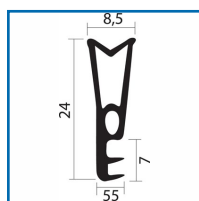

JOINT M3035 (POUR BASCULANT)

DESSCRIPTIF

Joint en PVC à queue de sapin. Montage sur basculant bois. Largeur de rainure : 5 mm Profondeur de rainure : 8 mm

DETAILS

Joint en PVC à queue de sapin. Montage sur basculant bois. Largeur de rainure : 5 mm Profondeur de rainure : 8 mm

Code	Finition	Longueur	Conditionnement
396066	Noir	Rouleau de 160 m	