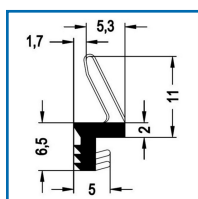

JOINT SUR DORMANT - 606752

DESSCRIPTIF

Joint à lèvre en PVC à queue de sapin.
Montage sur dormant bois.
Largeur de rainure : 4,5 mm .
Profondeur de rainure : 6 mm.
Hauteur de feuilure : 10 mm.
Avec protection pelable (contre les finitions de chantier).
En rouleau de 75 m.

DETAILS

Couleur : marron.

Code	Modèle
396058	606752