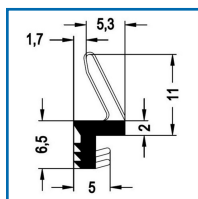

JOINT SUR DORMANT - 606752

DESSCRIPTIF

Joint à lèvre en PVC à queue de sapin.
Montage sur dormant bois.
Largeur de rainure : 4,5 mm .
Profondeur de rainure : 6 mm.
Hauteur de feuilure : 10 mm.
Avec protection pelable (contre les finitions de chantier).
En rouleau de 75 m.