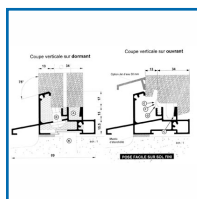

### DESSCRIPTIF

**bilcocq**

Seuil pour menuiserie isolante de 48 mm. Joint sur dormant, chambre de décompression de 13 mm. Assemblage classique. Accessoires et joint à commander séparément.