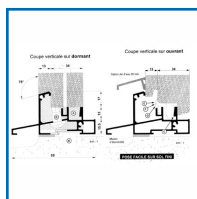

JOINT ET ACCESSOIRES PB 48/2000

DESSCRIPTIF

bilcocq

Seuil pour menuiserie isolante de 48 mm. Joint sur dormant, chambre de décompression de 13 mm. Assemblage classique. Accessoires et joint à commander séparément.

DETAILS

Seuil pour menuiserie isolante de 48 mm. Joint sur dormant, chambre de décompression de 13 mm. Assemblage classique. Accessoires et joint à commander séparément.

Code	Désignation	Longueur
391540		
391591	Joint protégé	Rouleau de 70 mL