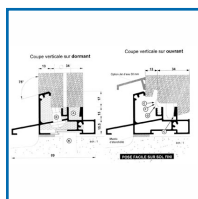

JOINT ET ACCESSOIRES PB 48/2000

DESSCRIPTIF

bilcocq

Seuil pour menuiserie isolante de 48 mm. Joint sur dormant, chambre de décompression de 13 mm. Assemblage classique. Accessoires et joint à commander séparément.

DETAILS

Seuil pour menuiserie isolante de 48 mm. Joint sur dormant, chambre de décompression de 13 mm. Assemblage classique. Accessoires et joint à commander séparément.

Code	Désignation	Longueur
391591	Joint protégé	Rouleau de 70 mL
391540		