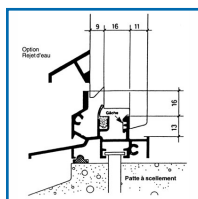

FERCO - SEUIL P-30137

DESRIPTIF

Seuil pour menuiserie bois de 36 mm. Sachet d'accessoires (comprenant 2 embouts, 2 pattes d'extrémité droite et gauche, 2 pattes à scellement, 2 vis de fixation, 2 bouchons et une gâche) et joint à commander séparément.

DETAILS

Seuil pour menuiserie bois de 36 mm. Sachet d'accessoires (comprenant 2 embouts, 2 pattes d'extrémité droite et gauche, 2 pattes à scellement, 2 vis de fixation, 2 bouchons et une gâche) et joint à commander séparément.

Code	Type	Longueur	Conditionnement
391856	Seuil P-30137 Aluminium Brut	6000 mm	6
391886	Sachet Accessoires		