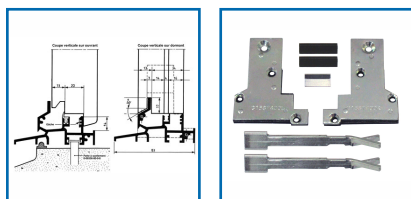

## FERCO - SEUIL P-30136

### DESSCRIPTIF

Seuil pour menuiserie bois de 47 mm. Sachet d'accessoires (comprenant 2 embouts, 2 pattes d'extrémité droite et gauche, 2 pattes à scellement, 2 vis de fixation, 2 bouchons et 1 gâche) et joint à commander séparément.

### DETAILS

Seuil pour menuiserie bois de 47 mm. Sachet d'accessoires (comprenant 2 embouts, 2 pattes d'extrémité droite et gauche, 2 pattes à scellement, 2 vis de fixation, 2 bouchons et 1 gâche) et joint à commander séparément.

Code	Type	Longueur	Conditionnement
391855	Seuil P-30136 Aluminium Brut	6000 mm	6
391885	Sachet D'Accessoires G16090		