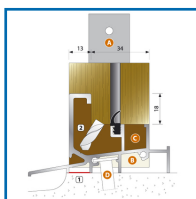

## SEUIL ISL 48

### DESCRIPTIF

**bilcocq**

Seuil pour menuiserie isolante de 47 mm. Joint sur dormant, assemblage classique. Chambre de décompression de 13 mm. Sachet d'accessoires (comprenant 2 embouts + 2 pattes avec mousse + 1 patte à scellement + 1 clips) et joint à commander séparément.

Code	Longueur
391562	6030 mm
391590	Rouleau de 70 mL
391591	Rouleau de 70 mL
391596	