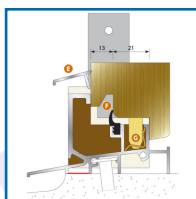

## SEUIL ISL 48

### DESCRIPTIF

**bilcocq**

Seuil pour menuiserie isolante de 47 mm. Joint sur dormant, assemblage classique. Chambre de décompression de 13 mm. Sachet d'accessoires (comprenant 2 embouts + 2 pattes avec mousse + 1 patte à scellement + 1 clips) et joint à commander séparément.