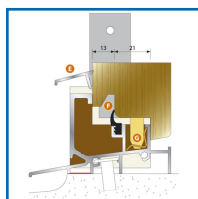

SEUIL ISL 48

DESSCRIPTIF

bilcocq

Seuil pour menuiserie isolante de 47 mm. Joint sur dormant, assemblage classique. Chambre de décompression de 13 mm. Sachet d'accessoires (comprenant 2 embouts + 2 pattes avec mousse + 1 patte à scellement + 1 clips) et joint à commander séparément.

DETAILS

Seuil pour menuiserie isolante de 47 mm. Joint sur dormant, assemblage classique. Chambre de décompression de 13 mm. Sachet d'accessoires (comprenant 2 embouts + 2 pattes avec mousse + 1 patte à scellement + 1 clips) et joint à commander séparément.