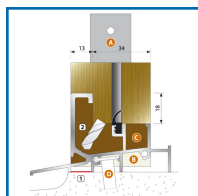

SEUIL ISL 48

DESSCRIPTIF

bilcocq

Seuil pour menuiserie isolante de 47 mm. Joint sur dormant, assemblage classique. Chambre de décompression de 13 mm. Sachet d'accessoires (comprenant 2 embouts + 2 pattes avec mousse + 1 patte à scellement + 1 clips) et joint à commander séparément.

DETAILS

Seuil pour menuiserie isolante de 47 mm. Joint sur dormant, assemblage classique. Chambre de décompression de 13 mm. Sachet d'accessoires (comprenant 2 embouts + 2 pattes avec mousse + 1 patte à scellement + 1 clips) et joint à commander séparément.

| Code | Longueur |
|--------|------------------|
| 391562 | 6030 mm |
| 391590 | Rouleau de 70 mL |
| 391591 | Rouleau de 70 mL |
| 391596 | |