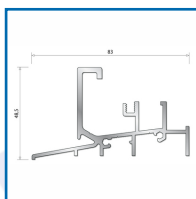

SEUIL ISL 48

DESSCRIPTIF

bilcocq

Seuil pour menuiserie isolante de 47 mm. Joint sur dormant, assemblage classique. Chambre de décompression de 13 mm. Sachet d'accessoires (comprenant 2 embouts + 2 pattes avec mousse + 1 patte à scellement + 1 clips) et joint à commander séparément.

DETAILS

Seuil pour menuiserie isolante de 47 mm. Joint sur dormant, assemblage classique. Chambre de décompression de 13 mm. Sachet d'accessoires (comprenant 2 embouts + 2 pattes avec mousse + 1 patte à scellement + 1 clips) et joint à commander séparément.

| Code | Longueur |
|--------|------------------|
| 391562 | 6030 mm |
| 391590 | Rouleau de 70 mL |
| 391591 | Rouleau de 70 mL |
| 391596 | |