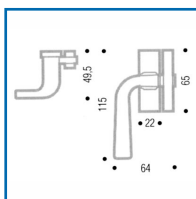

### DESRIPTIF

Levier avec gâche plate.  
Chromé, à poignée déportée.  
Gauche ou droite.

### DETAILS

Chromé, à poignée deportée.

Code	Sens
373506	Gauche
373507	Droit