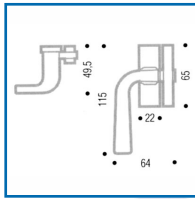

LEVIER 1911

DESRIPTIF

Levier avec gâche plate.
Chromé, à poignée déportée.
Gauche ou droite.

 **Vachette®**
ASSA ABLOY

DETAILS

Chromé, à poignée déportée.

| Code | Sens |
|--------|--------|
| 373506 | Gauche |
| 373507 | Droit |