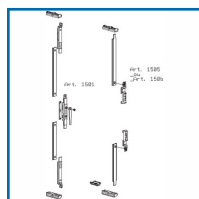

FAPIM - FERMETURE SEMI-FIXE 1501 - 1505 - 1506

DESRIPTIF

fapim[®]

Kit de fermeture pour ouvrant semi-fixe. Adaptable sur ouvrant gorge 15 x 20 ou sur ouvrant à double rainure. Livré avec ou sans gâches selon les références.

DETAILS

Kit de fermeture pour ouvrant semi-fixe. Adaptable sur ouvrant gorge 15 x 20 ou sur ouvrant à double rainure.

Livré avec ou sans gâches selon les références.

Les paires d'embouts en zamac zingué sont équipées de patin de friction et doigt de blocage excentrique en acier

inox avec réglage transversal - Paire de gâches en zamac zingué et patin en nylon - Vis d'ancrage en acier inox

- Support ouvrant en zamac zingué

Code	Modèle
348025H	Kit 1505 (Sans Gâches)
348025I	Kit 1506 (Sans Gâches)
357069	1501_Z5