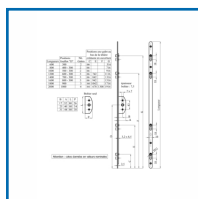

CRÉMONES VERROU 1876

DESSCRIPTIF

Crémones-verrous Verrouillage à galets - Têtière à extrémités rondes Têtières de 16 mm Sur demande : têtière à extrémités carrées

DETAILS

Crémones-verrous Verrouillage à galets - Têtière à extrémités rondes Têtières de 16 mm Sur demande : têtière à extrémités carrées

Code	Désignation	Conditionnement
342980	1876 F17 Lg600 D300	
342981	1876 F17 Lg800 D400	
342988	1876 F25 Lg600 D300	
342989	1876 F25 Lg800 D400	
342991	1876 F25 Lg1200 D600	