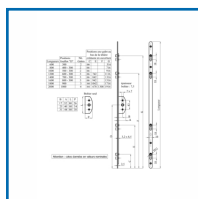

CRÉMONES VERROU 1876

DESSCRIPTIF

Crémones-verrous Verrouillage à galets - Têtière à extrémités rondes Têtières de 16 mm Sur demande : têtière à extrémités carrées

DETAILS

Crémones-verrous Verrouillage à galets - Têtière à extrémités rondes Têtières de 16 mm Sur demande : têtière à extrémités carrées

Code	Désignation	Conditionnement
342991	1876 F25 Lg1200 D600	0,000
342981	1876 F17 Lg800 D400	0,000
342988	1876 F25 Lg600 D300	0,000
342989	1876 F25 Lg800 D400	0,000
342980	1876 F17 Lg600 D300	0,000