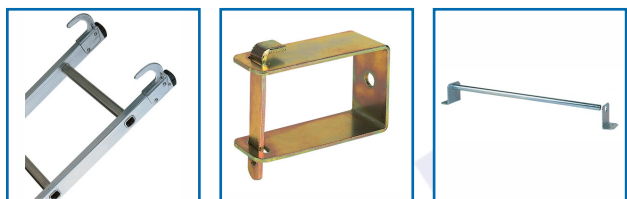

ACCESSOIRES D'ECHELLE

DESRIPTIF

centaure

Pour support d'une échelle équipée de crochets. En acier zingué blanc. Longueur : 54 cm

DETAILS

Pour support d'une échelle équipée de crochets. En acier zingué blanc.
Longueur : 54 cm

Code	Désignation	Diamètre
504845G	Fixation Mural	-
504845A	Barre D'Accrochage	-
504845D	Crochet	50