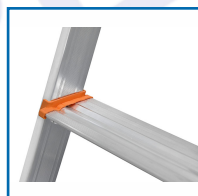

### DESSCRIPTIF

Escabeau aluminium professionnel pour un usage intensif. Articulations en fonte d'aluminium qui enveloppent le profil arrière. Plate-forme de travail antidérapante de 250 x 250 mm avec anti-soulèvement. Larges patins antidérapants fixés aux pieds par vissage : grand appui à plat pour une stabilité maximale. Avec une tablette porte-outils et un crochet porte-seau. Charge maximale d'utilisation de 150 kg et testé à 260 kg.

### DETAILS

Les + Produits : - Articulation haute résistance en fonte d'aluminium qui enveloppe le profil arrière. - Plate-forme de travail antidérapante en fonte d'aluminium. Dimension 250 x 250 mm. - Larges patins antidérapants fixés aux pieds par vissage : grand appui à plat pour une stabilité maximale. - Large section de profil = 54 mm sur le plan de montée.