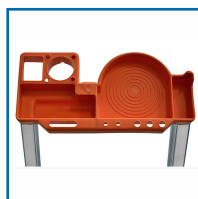

MARCHEPIED ALU PRO 54 DE 3 à 8 MARCHES

DESSCRIPTIF

Escabeau aluminium professionnel pour un usage intensif. Articulations en fonte d'aluminium qui enveloppent le profil arrière. Plate-forme de travail antidérapante de 250 x 250 mm avec anti-soulèvement. Larges patins antidérapants fixés aux pieds par vissage : grand appui à plat pour une stabilité maximale. Avec une tablette porte-outils et un crochet porte-seau. Charge maximale d'utilisation de 150 kg et testé à 260 kg.

DETAILS

Les + Produits : - Articulation haute résistance en fonte d'aluminium qui enveloppe le profil arrière. - Plate-forme de travail antidérapante en fonte d'aluminium. Dimension 250 x 250 mm. - Larges patins antidérapants fixés aux pieds par vissage : grand appui à plat pour une stabilité maximale. - Large section de profil = 54 mm sur le plan de montée.