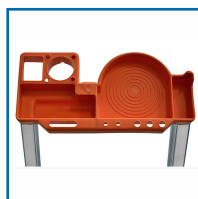

### DESSCRIPTIF

Escabeau aluminium professionnel pour un usage intensif. Articulations en fonte d'aluminium qui enveloppent le profil arrière. Plate-forme de travail antidérapante de 250 x 250 mm avec anti-soulèvement. Larges patins antidérapants fixés aux pieds par vissage : grand appui à plat pour une stabilité maximale. Avec une tablette porte-outils et un crochet porte-seau. Charge maximale d'utilisation de 150 kg et testé à 260 kg.

### DETAILS

Les + Produits : - Articulation haute résistance en fonte d'aluminium qui enveloppe le profil arrière. - Plate-forme de travail antidérapante en fonte d'aluminium. Dimension 250 x 250 mm. - Larges patins antidérapants fixés aux pieds par vissage : grand appui à plat pour une stabilité maximale. - Large section de profil = 54 mm sur le plan de montée.