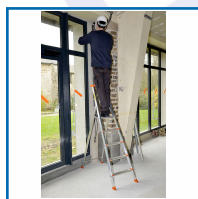

### DESSCRIPTIF

Escabeau aluminium professionnel pour un usage intensif. Articulations en fonte d'aluminium qui enveloppent le profil arrière. Plate-forme de travail antidérapante de 250 x 250 mm avec anti-soulèvement. Larges patins antidérapants fixés aux pieds par vissage : grand appui à plat pour une stabilité maximale. Avec une tablette porte-outils et un crochet porte-seau. Charge maximale d'utilisation de 150 kg et testé à 260 kg.

### DETAILS

Les + Produits : - Articulation haute résistance en fonte d'aluminium qui enveloppe le profil arrière. - Plate-forme de travail antidérapante en fonte d'aluminium. Dimension 250 x 250 mm. - Larges patins antidérapants fixés aux pieds par vissage : grand appui à plat pour une stabilité maximale. - Large section de profil = 54 mm sur le plan de montée.