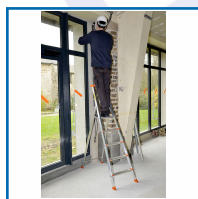

MARCHEPIED ALU PRO 54 DE 3 à 8 MARCHES

DESSCRIPTIF

Escabeau aluminium professionnel pour un usage intensif. Articulations en fonte d'aluminium qui enveloppent le profil arrière. Plate-forme de travail antidérapante de 250 x 250 mm avec anti-soulèvement. Larges patins antidérapants fixés aux pieds par vissage : grand appui à plat pour une stabilité maximale. Avec une tablette porte-outils et un crochet porte-seau. Charge maximale d'utilisation de 150 kg et testé à 260 kg.

DETAILS

Les + Produits : - Articulation haute résistance en fonte d'aluminium qui enveloppe le profil arrière. - Plate-forme de travail antidérapante en fonte d'aluminium. Dimension 250 x 250 mm. - Larges patins antidérapants fixés aux pieds par vissage : grand appui à plat pour une stabilité maximale. - Large section de profil = 54 mm sur le plan de montée.