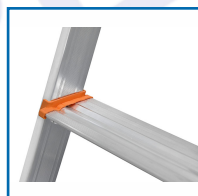

MARCHEPIED ALU PRO 54 DE 3 à 8 MARCHES

DESSCRIPTIF

Escabeau aluminium professionnel pour un usage intensif. Articulations en fonte d'aluminium qui enveloppent le profil arrière. Plate-forme de travail antidérapante de 250 x 250 mm avec anti-soulèvement. Larges patins antidérapants fixés aux pieds par vissage : grand appui à plat pour une stabilité maximale. Avec une tablette porte-outils et un crochet porte-seau. Charge maximale d'utilisation de 150 kg et testé à 260 kg.

DETAILS

Les + Produits : - Articulation haute résistance en fonte d'aluminium qui enveloppe le profil arrière. - Plate-forme de travail antidérapante en fonte d'aluminium. Dimension 250 x 250 mm. - Larges patins antidérapants fixés aux pieds par vissage : grand appui à plat pour une stabilité maximale. - Large section de profil = 54 mm sur le plan de montée.