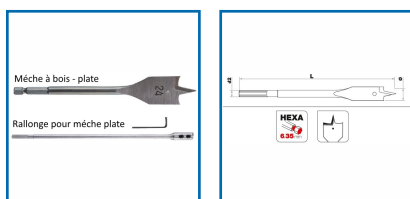

## MÈCHES à BOIS ET RALLONGE - EXTRA - PLATES AVEC QUEUE HEXAGONALE

### DESSCRIPTIF

Mèches à bois Extra plates. Queue hexagonale de 6,35 mm, pour un usage courant. Précision de perçage grâce à son affûtage. Double-brise copeaux. Spécifique pour le perçage de gros diamètres. Perçage des bois stratifié et tendre.

Rallonge pour mèches plates de 300 mm de long. Fournie avec une clé pour serrer la mèche sur la rallonge.

### DETAILS

Mèche à bois Extra plates. Queue hexagonale de 6,35 mm, pour un usage courant. Précision de perçage grâce à son affûtage. Double-brise copeaux. Spécifique pour le perçage de gros diamètres. Perçage des bois stratifié et tendre. Plusieurs diamètres disponibles.