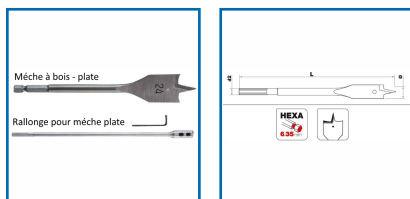

## MÈCHES à BOIS ET RALLONGE - EXTRA - PLATES AVEC QUEUE HEXAGONALE

### DESRIPTIF

Mèches à bois Extra plates. Queue hexagonale de 6,35 mm, pour un usage courant. Précision de perçage grâce à son affûtage. Double-brise copeaux. Spécifique pour le perçage de gros diamètres. Perçage des bois stratifié et tendre.

Rallonge pour mèches plates de 300 mm de long. Fournie avec une clé pour serrer la mèche sur la rallonge.

### DETAILS

Mèche à bois Extra plates. Queue hexagonale de 6,35 mm, pour un usage courant. Précision de perçage grâce à son affûtage. Double-brise copeaux. Spécifique pour le perçage de gros diamètres. Perçage des bois stratifié et tendre. Plusieurs diamètre disponibles.