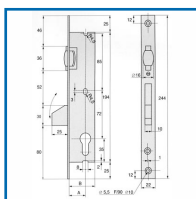

### DESSCRIPTIF

Serrure à larder traitée anti-corrosion pour cylindre européen (non fourni) panneton DIN. Têtière inox de 22 mm. Livrée sans gâche.

### DETAILS

Serrure à larder traitée anti-corrosion pour cylindre européen (non fourni) panneton DIN. Têtière inox de 22 mm. Livrée sans gâche.

Code	Désignation	Type
307705	2364.39.0	Coffre de 39 mm
307705A	2364.41.0	Coffre de 41 mm
307705B	2364.45.0	Coffre de 45 mm