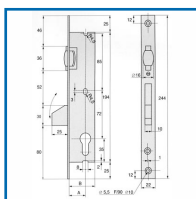

STREMLER - 2364 - PÊNE DORMANT BASCULANT ET ROULEAU

 **Stremler**

ASSA ABLOY

DESRIPTIF

Serrure à larder traitée anti-corrosion pour cylindre européen (non fourni) panneton DIN. Têtière inox de 22 mm. Livrée sans gâche.

DETAILS

Serrure à larder traitée anti-corrosion pour cylindre européen (non fourni) panneton DIN. Têtière inox de 22 mm. Livrée sans gâche.

| Code | Désignation | Type |
|---------|-------------|-----------------|
| 307705 | 2364.39.0 | Coffre de 39 mm |
| 307705A | 2364.41.0 | Coffre de 41 mm |
| 307705B | 2364.45.0 | Coffre de 45 mm |