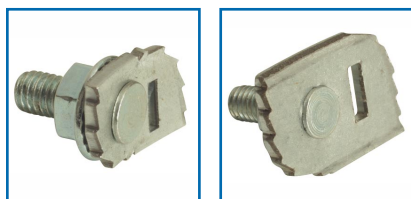

CLAMEAUX PLATS MENUISERIE PVC / ALU

DESCRIPTIF

En acier galvanisé.
Écrou à embase crantée.
Se glisse dans la gorge à clameau de la menuiserie.

DETAILS

En acier galvanisé.

Code	Type
376627A	Gamme PVC : Alphacan 58
376627B	Gamme PVC : Alphacan 70
376628	Gamme PVC : Veka Contour
376628A	Gamme Alu : Sepalupic
376628B	Gamme Alu : Sepalupic
376628C	Gamme alu : Aluk
376628D	Gamme alu : Aluk
376628E	Gamme PVC : VK70
376628F	Gamme Alu : Aluk
376630	Gamme PVC / Alu : Schuco
376631	Gamme Alu : Sapa