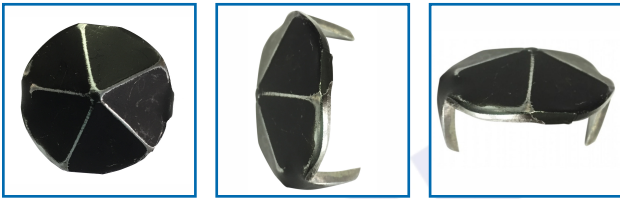

CACHE-VIS - DéCORATIF - RUSTIQUE

DESRIPTIF

Cache-vis 5 pans noir.

DETAILS

Cache-vis 5 pans noir.

Code	Diamètre	Longueur
233205	19 mm	11 mm
233206	25 mm	14 mm