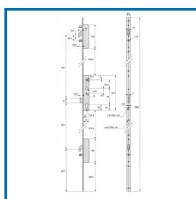

### DESRIPTIF

Serrure à larder 3 points latéraux

### DETAILS

Serrure à larder 3 points latéraux

Code	Désignation	Type	Conditionnement
307892A	6472.36.0	Coffre de 36 mm	
307892C	6472.41.0	Coffre de 41 mm	
307892D	6472.45.0	Coffre de 45 mm	