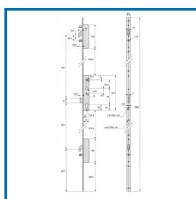

### DESRIPTIF

Serrure à larder 3 points latéraux

### DETAILS

Serrure à larder 3 points latéraux

Code	Désignation	Type	Conditionnement
307892A	6472.36.0	Coffre de 36 mm	0,000
307892C	6472.41.0	Coffre de 41 mm	0,000
307892D	6472.45.0	Coffre de 45 mm	0,000