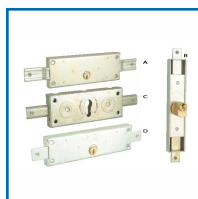

## SERRURE DE RIDEAUX METALLIQUES

### DESCRIPTIF

Serrure De Rideaux Metalliques

### DETAILS

Serrure De Rideaux Metalliques

Code	Caractéristiques	Type	Conditionnement
308290	Varié / Pênes Plies (Serrure A)	6212-0012-0000	
308291	S'Entrouvrant / Pênes Plies (Serrure A)	6212-0012-0010	
308292	Varié (Serrure B)	6601-0010-0000	
308293	Varié (Serrure D)	6011-0012-0000	
308295	Pour Cylindre Européen (Cylindre En Option) (Serrure C)	6221-001Z-0000	