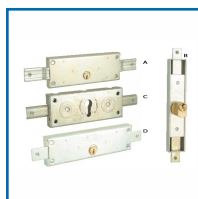

SERRURE DE RIDEAUX METALLIQUES

DESCRIPTIF

Serrure De Rideaux Metalliques

DETAILS

Serrure De Rideaux Metalliques

Code	Caractéristiques	Type	Conditionnement
308290	Varié / Pênes Plies (Serrure A)	6212-0012-0000	
308291	S'Entrouvrant / Pênes Plies (Serrure A)	6212-0012-0010	
308292	Varié (Serrure B)	6601-0010-0000	
308293	Varié (Serrure D)	6011-0012-0000	
308295	Pour Cylindre Européen (Cylindre En Option) (Serrure C)	6221-001Z-0000	