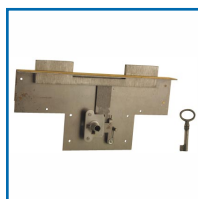

SERRURE POUR ABATTANT 722

DESSCRIPTIF

DEVISMES

Palâtre fer avec frise laiton blanchi de 40 mm. Pêne à 2 têtes. 2 tours. Clé forée anneau ovale n°2 tige 30 mm. Ajustage spécial. Largeur palâtre 220 mm.

DETAILS

Palâtre fer avec frise laiton blanchi de 40 mm. Pêne à 2 têtes. 2 tours. Clé forée anneau ovale n°2 tige 30 mm. Ajustage spécial. Largeur palâtre 220 mm.

Code	Dimensions	Conditionnement
405740	Hauteur 100 - Axe 70 Mm	0,000