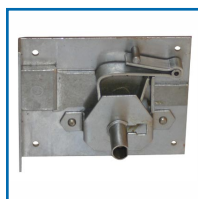

ASM - SERRURE À LARDER 8015

DESSCRIPTIF

DEVISMES

Têtiere acier bouts carrés 90 x 15 mm. Sans clé.

DETAILS

Têtiere acier bouts carrés 90 x 15 mm. Sans clé.

Code	Dimensions	Sens
403017	Largeur - 43 - Axe 25 Mm	Droite
403014	Largeur - 38 - Axe 20 Mm	Gauche
403018	Largeur - 48 - Axe 30 Mm	Gauche
403015	Largeur - 38 - Axe 20 Mm	Droite
403019	Largeur - 48 - Axe 30 Mm	Droite
403016	Largeur - 43 - Axe 25 Mm	Gauche