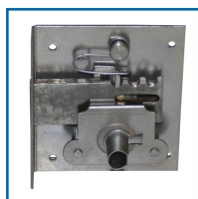

SERRURE TIROIR 26 BIS

DESSCRIPTIF

DEVISMES

Palâtre fer blanchi. 2 tours. Clé forée anneau ovale n°2 tige 30 mm. Ajustable spécial 26 bis. Largeur palâtre 70 mm.

DETAILS

Palâtre fer blanchi. 2 tours. Clé forée anneau ovale n°2 tige 30 mm. Ajustable spécial 26 bis. Largeur palâtre 70 mm.

Code	Dimensions	Conditionnement
402082	Hauteur 60 - Axe 35 Mm	0,000
402083	Hauteur 65 - Axe 40 Mm	0,000
402085	Hauteur 75 - Axe 50 Mm	0,000
402081	Hauteur 55 - Axe 30 Mm	0,000