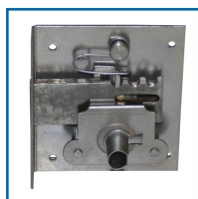

SERRURE TIROIR 26 BIS

DEVISMES

DESSCRIPTIF

Palâtre fer blanchi. 2 tours. Clé forée anneau ovale n°2 tige 30 mm. Ajustable spécial 26 bis. Largeur palâtre 70 mm.

DETAILS

Palâtre fer blanchi. 2 tours. Clé forée anneau ovale n°2 tige 30 mm. Ajustable spécial 26 bis. Largeur palâtre 70 mm.

Code	Dimensions	Conditionnement
402081	Hauteur 55 - Axe 30 Mm	
402082	Hauteur 60 - Axe 35 Mm	
402083	Hauteur 65 - Axe 40 Mm	
402085	Hauteur 75 - Axe 50 Mm	