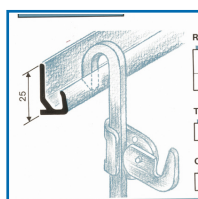

VACHETTE / BEZAULT - KIT CIMAISE CE 328

 Vachette®

DESCRIPTIF

ASSA ABLOY

Kit complet comprenant : Un rail 2 ml Deux tringles 2 ml 4 Crochets

DETAILS

Kit complet comprenant : Un rail 2 ml Deux tringles 2 ml 4 Crochets