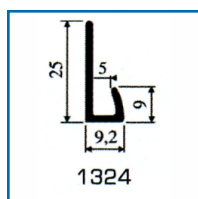

VACHETTE / BEZAULT - KIT CIMAISE CE 328

 Vachette®

DESCRIPTIF

ASSA ABLOY

Kit complet comprenant : Un rail 2 ml Deux tringles 2 ml 4 Crochets

DETAILS

Kit complet comprenant : Un rail 2 ml Deux tringles 2 ml 4 Crochets