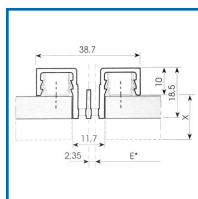

SOFADI - CRÉMAILLÈRE POLYVALENTE M

DESSCRIPTIF

Crémaillère s'utilisant en applique avec ou sans habillage de 8 mm.

DETAILS

Crémaillère s'utilisant en applique avec ou sans habillage de 8 mm.

Code	Caractéristiques	Conditionnement
469020	2531 Mm - Alu Brut	