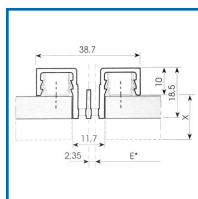

SOFADI - CRÉMAILLÈRE POLYVALENTE M

DESSCRIPTIF

Crémaillère s'utilisant en applique avec ou sans habillage de 8 mm.

DETAILS

Crémaillère s'utilisant en applique avec ou sans habillage de 8 mm.

Code	Caractéristiques	Conditionnement
469020	2531 Mm - Alu Brut	0,000