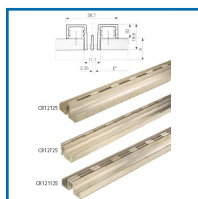

SOFADI - CRÉMAILLÈRE D'HABILLAGE CR.

DESSCRIPTIF

Avec système de fixation invisible et amovible pour habillage de toutes épaisseurs ou crochets de maintien pour épaisseur 8 mm (voir accessoires). Longueur 2531 mm, finition alu brut.

DETAILS

Avec système de fixation invisible et amovible pour habillage de toutes épaisseurs ou crochets de maintien pour épaisseur 8 mm (voir accessoires). Longueur 2531 mm, finition alu brut.

Code	Désignation
469001	Cr121 - Simple Perforation
469007	Cr127 - D'Extrémité, Simple Perforation
469010	Cr1211 - Double Perforation