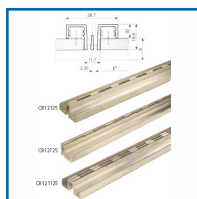

SOFADI - CRÉMAILLÈRE D'HABILLAGE CR.

DESSCRIPTIF

Avec système de fixation invisible et amovible pour habillage de toutes épaisseurs ou crochets de maintien pour épaisseur 8 mm (voir accessoires). Longueur 2531 mm, finition alu brut.

DETAILS

Avec système de fixation invisible et amovible pour habillage de toutes épaisseurs ou crochets de maintien pour épaisseur 8 mm (voir accessoires). Longueur 2531 mm, finition alu brut.

Code	Désignation
469007	Cr127 - D'Extrémité, Simple Perforation
469010	Cr1211 - Double Perforation
469001	Cr121 - Simple Perforation