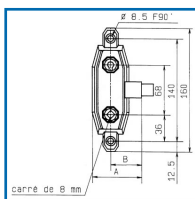

### DESSCRIPTIF

Serrure extra forte 6 gorges, boîte et gache en fonte.  
H=155, ép.=37, larg.=60, axe à 35 mm. Avec béquille 7851.

### DETAILS

Serrure extra forte 6 gorges, boîte et gache en fonte. H=155, ép.=37, larg.=60, axe à 35 mm. Avec béquille 7851.

Code	Désignation	Sens	Conditionnement
307240	5115	Gauche	0,000
307241	5115	Droite	0,000