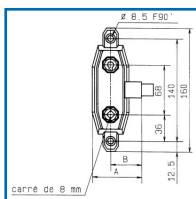

DEVISMES - SERRURE DE DEVANTURE

DEVISMES

DESSCRIPTIF

Serrure extra forte 6 gorges, boîte et gache en fonte.
H=155, ép.=37, larg.=60, axe à 35 mm. Avec béquille
7851.

DETAILS

Serrure extra forte 6 gorges, boîte et gache en fonte. H=155, ép.=37, larg.=60, axe à 35 mm. Avec béquille 7851.

Code	Désignation	Sens	Conditionnement
307240	5115	Gauche	
307241	5115	Droite	