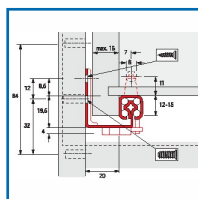

## HETTICH - QUADRO 30 SORTIE PARTIELLE POUR TIROIRS BOIS

### DESSCRIPTIF

Capacité de charge 300N. Guide par chemin de roulement sur billes acier. Fermeture en douceur avec STOP-CONTROL. Pour tiroir bois seulement. Profondeur mini de caisson = Lg tiroir + 13 mm.

### DETAILS

Capacité de charge 300N. Guide par chemin de roulement sur billes acier. Fermeture en douceur avec STOP-CONTROL. Pour tiroir bois seulement. Profondeur mini de caisson = Lg tiroir + 13 mm.

Code	Modèle	Conditionnement
453287A	73212 - Lg Tiroir 450 Mm	0,000
453285A	73210 - Lg Tiroir 350 Mm	0,000
453283A	72904 - Lg Tiroir 250 Mm	0,000
453288B	73214 - Lg Tiroir 550 Mm	0,000
453285B	48903 - Lg Tiroir 380 Mm	0,000
453283B	48901 - Lg Tiroir 280 Mm	0,000
453288C	73215 - Lg Tiroir 600 Mm	0,000
453286A	73211 - Lg Tiroir 400 Mm	0,000
453284A	72905 - Lg Tiroir 300 Mm	0,000
453288D	73216 - Lg Tiroir 650 Mm	0,000