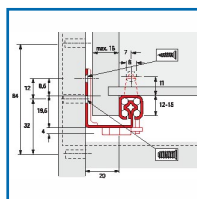

HETTICH - QUADRO 30 SORTIE PARTIELLE POUR TIROIRS BOIS

DESCRIPTIF

Capacité de charge 300N. Guide par chemin de roulement sur billes acier. Fermeture en douceur avec STOP-CONTROL. Pour tiroir bois seulement. Profondeur mini de caisson = Lg tiroir + 13 mm.

DETAILS

Capacité de charge 300N. Guide par chemin de roulement sur billes acier. Fermeture en douceur avec STOP-CONTROL. Pour tiroir bois seulement. Profondeur mini de caisson = Lg tiroir + 13 mm.

| Code | Modèle | Conditionnement |
|---------|--------------------------|-----------------|
| 453283B | 48901 - Lg Tiroir 280 Mm | |
| 453288C | 73215 - Lg Tiroir 600 Mm | |
| 453286A | 73211 - Lg Tiroir 400 Mm | |
| 453284A | 72905 - Lg Tiroir 300 Mm | |
| 453288D | 73216 - Lg Tiroir 650 Mm | |
| 453287A | 73212 - Lg Tiroir 450 Mm | |
| 453285A | 73210 - Lg Tiroir 350 Mm | |
| 453283A | 72904 - Lg Tiroir 250 Mm | |
| 453288B | 73214 - Lg Tiroir 550 Mm | |
| 453285B | 48903 - Lg Tiroir 380 Mm | |