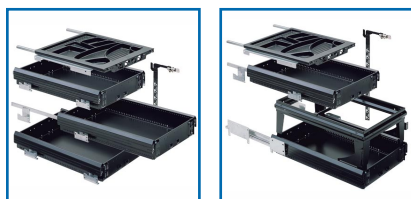

CAISSON DE POSTE DE TRAVAIL

DESRIPTIF

"Kit complet comprenant: - 1 tirette plumier. - 3 tiroirs en acier avec les coulisses et le dispositif de verrouillage centralisé. - rangée de perçage 32 mm. - largeur de montage 392 mm. Existe aussi finition Alu; nous consulter."

DETAILS

"Kit complet comprenant: - 1 tirette plumier. - 3 tiroirs en acier avec les coulisses et le dispositif de verrouillage centralisé. - rangée de perçage 32 mm. - largeur de montage 392 mm. Existe aussi finition Alu; nous consulter."