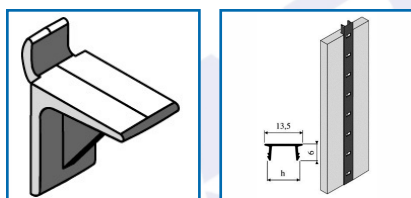

CRÉMAILLÈRE À ENCASTRER

DESRIPTIF

ASSA ABLOY

Vendue à la pièce, facturée au mètre.

DETAILS

Vendue à la pièce, facturée au mètre.

Code	Dimensions	Finition	Conditionnement
434040	En Alu 11 X 6 Mm - Lg 2000 Mm	Alu satiné argent	2,000
434041	En Alu 11 X 6 Mm - Lg 2000 Mm	Alu satiné or	2,000
434042		Alu satiné argent	2,000
434043		Alu satiné-or 1340	2,000
434045	Taquet Alu T37	Alu satiné argent	0,000
434046	Taquet Alu T37	Alu satiné or	0,000