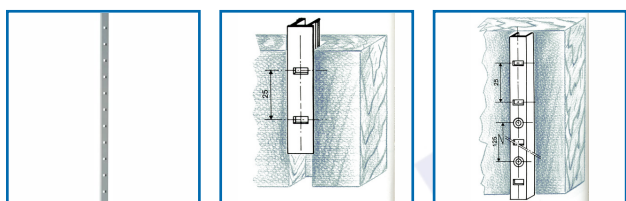

CRÉMAILLÈRE À ENCASTRER

DESRIPTIF

ASSA ABLOY

Vendue à la pièce, facturée au mètre.

DETAILS

Vendue à la pièce, facturée au mètre.

Code	Dimensions	Finition	Conditionnement
434040	En Alu 11 X 6 Mm - Lg 2000 Mm	Alu satiné argent	2,000
434041	En Alu 11 X 6 Mm - Lg 2000 Mm	Alu satiné or	2,000
434042		Alu satiné argent	2,000
434043		Alu satiné-or 1340	2,000
434045	Taquet Alu T37	Alu satiné argent	0,000
434046	Taquet Alu T37	Alu satiné or	0,000