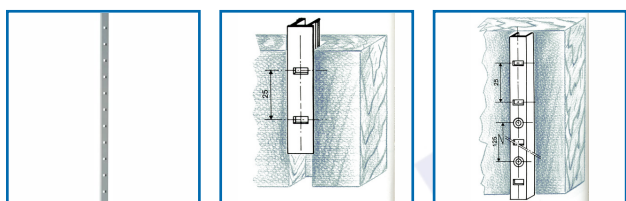

CRÉMAILLÈRE À ENCASTRER

DESRIPTIF

ASSA ABLOY

Vendue à la pièce, facturée au mètre.

DETAILS

Vendue à la pièce, facturée au mètre.

Code	Dimensions	Finition	Conditionnement
434040	En Alu 11 X 6 Mm - Lg 2000 Mm	Alu satiné argent	2
434041	En Alu 11 X 6 Mm - Lg 2000 Mm	Alu satiné or	2
434042		Alu satiné argent	2
434043		Alu satiné-or 1340	2
434045	Taquet Alu T37	Alu satiné argent	
434046	Taquet Alu T37	Alu satiné or	