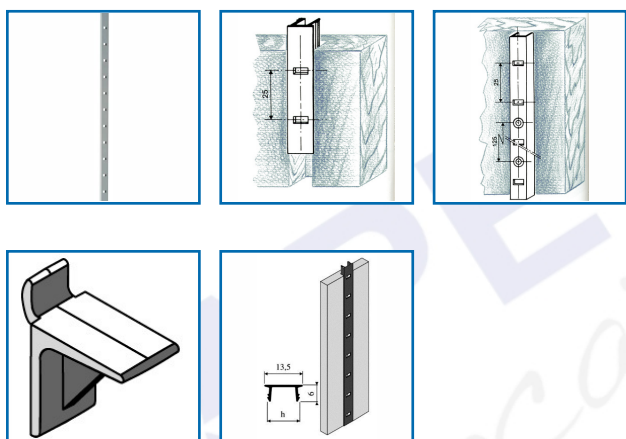

## CRÉMAILLÈRE À ENCASTRER

### DESRIPTIF

**ASSA ABLOY**

Vendue à la pièce, facturée au mètre.

### DETAILS

Vendue à la pièce, facturée au mètre.

Code	Dimensions	Finition	Conditionnement
434046	Taquet Alu T37	Alu satiné or	
434042		Alu satiné argent	2
434043		Alu satiné-or 1340	2
434040	En Alu 11 X 6 Mm - Lg 2000 Mm	Alu satiné argent	2
434045	Taquet Alu T37	Alu satiné argent	
434041	En Alu 11 X 6 Mm - Lg 2000 Mm	Alu satiné or	2