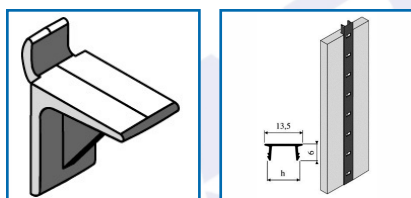

CRÉMAILLÈRE À ENCASTRER

DESRIPTIF

ASSA ABLOY

Vendue à la pièce, facturée au mètre.

DETAILS

Vendue à la pièce, facturée au mètre.

Code	Dimensions	Finition	Conditionnement
434040	En Alu 11 X 6 Mm - Lg 2000 Mm	Alu satiné argent	2
434041	En Alu 11 X 6 Mm - Lg 2000 Mm	Alu satiné or	2
434042		Alu satiné argent	2
434043		Alu satiné-or 1340	2
434045	Taquet Alu T37	Alu satiné argent	
434046	Taquet Alu T37	Alu satiné or	