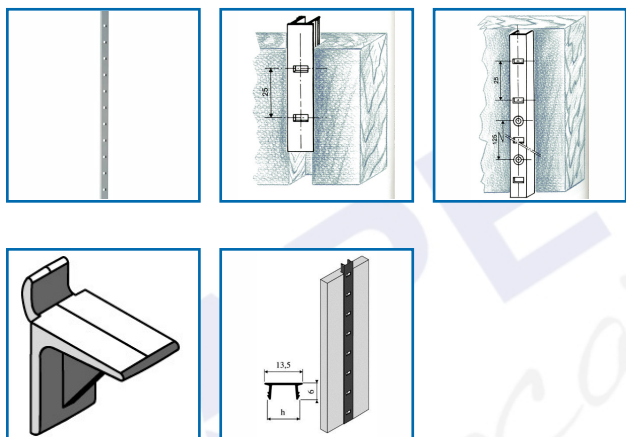

CRÉMAILLÈRE À ENCASTRER

DESRIPTIF

ASSA ABLOY

Vendue à la pièce, facturée au mètre.

DETAILS

Vendue à la pièce, facturée au mètre.

Code	Dimensions	Finition	Conditionnement
434040	En Alu 11 X 6 Mm - Lg 2000 Mm	Alu satiné argent	2
434041	En Alu 11 X 6 Mm - Lg 2000 Mm	Alu satiné or	2
434042		Alu satiné argent	2
434043		Alu satiné-or 1340	2
434045	Taquet Alu T37	Alu satiné argent	
434046	Taquet Alu T37	Alu satiné or	