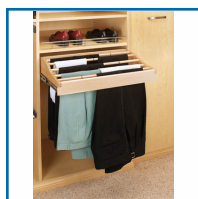

### DESSCRIPTIF

Pour pantalons, ceintures et cravates, largeur 610 ou 760 mm, hauteur 152 mm, profondeur 356 mm.  
Sur coulisses à billes renforcées à sortie totale.  
Finition Erable.  
Capacité 18 pantalons et plus (selon tailles).

### DETAILS

Pour pantalons, ceintures et cravates, largeur 610 ou 760 mm, hauteur 152 mm, profondeur 356 mm.  
Sur coulisses à billes renforcées à sortie totale.  
Finition Erable.  
Capacité 18 pantalons et plus (selon tailles).