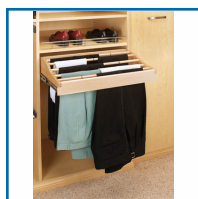

### DESRIPTIF

Pour pantalons, ceintures et cravates, largeur 610 ou 760 mm, hauteur 152 mm, profondeur 356 mm.  
Sur coulisses à billes renforcées à sortie totale.  
Finition Erable.  
Capacité 18 pantalons et plus (selon tailles).

### DETAILS

Pour pantalons, ceintures et cravates, largeur 610 ou 760 mm, hauteur 152 mm, profondeur 356 mm.  
Sur coulisses à billes renforcées à sortie totale.  
Finition Erable.  
Capacité 18 pantalons et plus (selon tailles).