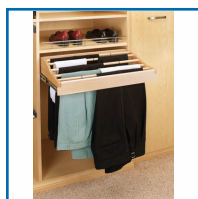

REV-A-SHELF - PORTANT COULISSANT 610/760 MM

DESSCRIPTIF

Pour pantalons, ceintures et cravates, largeur 610 ou 760 mm, hauteur 152 mm, profondeur 356 mm.
Sur coulisses à billes renforcées à sortie totale.
Finition Erable.
Capacité 18 pantalons et plus (selon tailles).

DETAILS

Pour pantalons, ceintures et cravates, largeur 610 ou 760 mm, hauteur 152 mm, profondeur 356 mm.
Sur coulisses à billes renforcées à sortie totale.
Finition Erable.
Capacité 18 pantalons et plus (selon tailles).