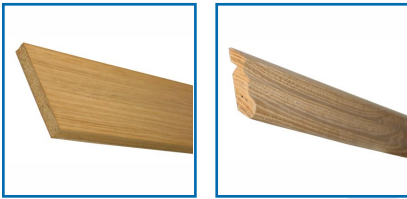

MOULURES

DESRIPTIF

En chêne brut massif.

DETAILS

En chêne brut massif.

Code	Modèle
454323	Corniche 50 X50 Mm 1500 Mm
454324	Corniche 50 X50 Mm 3000 Mm
454329	Plinthe 120 X 20 Mm 1200 Mm
454330	Plinthe 120 X 20 Mm 2800 Mm