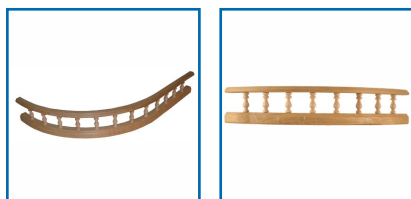

## GALERIE QUART DE ROND R300

### DESRIPTIF

A recouvrement, bois cintrés. Balustres hêtre.

### DETAILS

A recouvrement, bois cintrés. Balustres hêtre.

Code	Modèle
454933	Gard - Bas Droite
454934	Garg - Bas Gauche