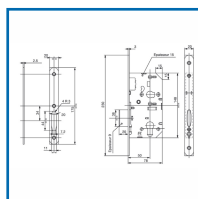

SERRURE à LARDER SÉRIE D454

ASSA ABLOY

DESRIPTIF

Serrure à pêne dormant seul pour cylindre profilé D454 VR.

Pêne dormant seul.

Axe : 50 mm

Serrure réversible sans démontage.

Coffre en acier galvanisé - Pêne dormant oblong nickelé.

Fonction clé I.

Carré de 7 mm.

Tête noire : 230 x 20 x 3 mm.

DETAILS

301755 - Notice Technique Serrure D454

Code	Modèle
301755	22694000